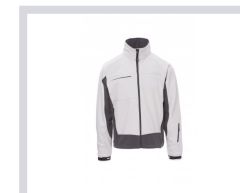

STORM

000215-0053

WP 8000 mm H₂O, MVP 5000 g/m² 24h. Giacca ergonomica da uomo bicolore, zip lunga SBS nastrata, cappuccio richiudibile nel colletto, polsini regolabili con stringi polso gommati e velcro, due tasche laterali con zip, una tasca al petto con porta badge a scomparsa, una tasca skipass al braccio, coulisse in vita. Una tasca interna e due zip per agevolare stampa e ricami al petto e alle spalle.

Composizione: 93% POLIESTERE + 7 %ELASTAN

Aspetto: SOFT-SHELL

Peso: 330 GR/MQ

Taglie: XS-S-M-L-XL-XXL-3XL-4XL-5XL

Imballo: 1/10

MADE IN: MADE IN CHINA

HS CODE: 62014010

Colori

BIANCO/GRIGIO

ROSSO/NERO

VERDE/NERO

BLU NAVY/BLU ROYAL

BLU ROYAL/NERO

STEEL GREY/NERO

NERO/NEON GIALLO

Guida alle taglie