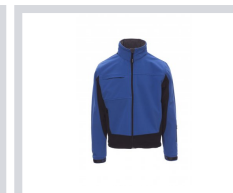

STORM

000215-0053

WP 8000 mm H₂O, MVP 5000 g/m² 24h. Giacca ergonomica da uomo bicolore, zip lunga SBS nastrata, cappuccio richiudibile nel colletto, polsini regolabili con stringi polso gommati e velcro, due tasche laterali con zip, una tasca al petto con porta badge a scomparsa, una tasca skipass al braccio, coulisse in vita. Una tasca interna e due zip per agevolare stampa e ricami al petto e alle spalle.

BIANCO/GRIGIO

ROSSO/NERO

VERDE/NERO

BLU NAVY/BLU ROYAL

BLU ROYAL/NERO

STEEL GREY/NERO

NERO/NEON GIALLO

Guida alle taglie