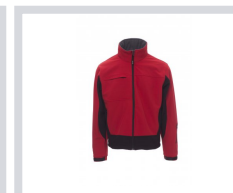

STORM

000215-0053

WP 8000 mm H₂O, MVP 5000 g/m² 24h. Giacca ergonomica da uomo bicolore, zip lunga SBS nastrata, cappuccio richiudibile nel colletto, polsini regolabili con stringi polso gommati e velcro, due tasche laterali con zip, una tasca al petto con porta badge a scomparsa, una tasca skipass al braccio, coulisse in vita. Una tasca interna e due zip per agevolare stampa e ricami al petto e alle spalle.

Composizione: 93% POLIESTERE + 7 %ELASTAN

Aspetto: SOFT-SHELL

Peso: 330 GR/MQ

Taglie: XS-S-M-L-XL-XXL-3XL-4XL-5XL

Imballo: 1/10

MADE IN: MADE IN CHINA

HS CODE: 62014010

Colori

BIANCO/GRIGIO

ROSSO/NERO

VERDE/NERO

BLU NAVY/BLU ROYAL

BLU ROYAL/NERO

STEEL GREY/NERO

NERO/NEON GIALLO

Guida alle taglie