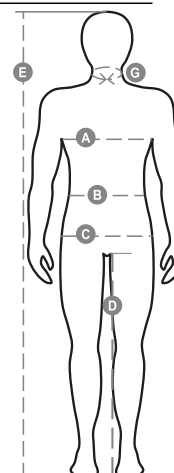

STORM

000215-0053

WP 8000 mm H₂O, MVP 5000 g/m² 24h. Giacca ergonomica da uomo bicolore, zip lunga SBS nastrata, cappuccio richiudibile nel colletto, polsini regolabili con stringi polso gommati e velcro, due tasche laterali con zip, una tasca al petto con porta badge a scomparsa, una tasca skipass al braccio, coulisse in vita. Una tasca interna e due zip per agevolare stampa e ricami al petto e alle spalle.

Composizione: 93% POLIESTERE + 7 %ELASTAN

Aspetto: SOFT-SHELL

Peso: 330 GR/MQ

Taglie: XS-S-M-L-XL-XXL-3XL-4XL-5XL

Imballo: 1/10

MADE IN: MADE IN CHINA

HS CODE: 62014010

Colori

BIANCO/GRIGIO

ROSSO/NERO

VERDE/NERO

BLU NAVY/BLU ROYAL

BLU ROYAL/NERO

STEEL GREY/NERO

NERO/NEON GIALLO

Guida alle taglie

International Sizes	XXS		XS		S		M		L		XL		XXL		3XL		4XL		5XL	
IT - DE	36	38	40	42	44	46	48	50	52	54	56	58	60	62	64	66	68	70	72	74
FR - ES	32	34	36	38	40	42	44	46	48	50	52	54	56	58	60	62	64	66	68	70
UK Top	29	30	31	33	34	36	38	39	41	42	44	46	47	48	50	52	53	55	56	58
UK Trousers	25	27	28	29	30	32	33	34	36	38	40	41	43	45	46	48	49	51	52	54
(G) - cm	37	37	38	38	39	39	40	40	41	41	42,5	42,5	44	44	45	45	46	46	47	47
(G) - in	14½	14½	15	15	15½	15½	15¾	15¾	16	16	16¾	16¾	17¼	17¼	17¾	17¾	18	18	18½	18½
(A) - cm	72	76	80	84	88	92	96	100	104	108	112	116	120	124	128	132	136	140	144	148
(A) - in	28	30	31	33	34	36	38	39	41	42	44	46	47	48	50	52	53	55	56	58
(B) - cm	64	68	72	74	76	80	84	88	92	96	100	104	108	112	116	120	124	128	132	136
(B) - in	25	27	28	29	30	32	33	34	36	38	40	41	43	45	46	48	49	51	52	54
(C) - cm	80	84	88	90	92	96	100	104	108	112	116	120	124	128	132	136	140	144	148	152
(C) - in	31	33	34	35	36	38	39	41	42	44	46	47	49	50	52	53	55	56	58	59
(D) - cm	82	82	84	84	85	85	86	86	87	87	88	88	88	88	88	88	89	89	89	89
(D) - in	32	32	33	33	33	33	33	33	34	34	34	34	34	34	34	34	35	35	35	35
(E) - cm	170/181				175/187				175/189											
(E) - in	67/71				69/73				69/75											