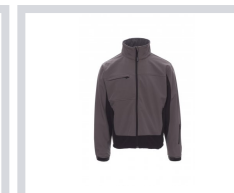

STORM

000215-0053

WP 8000 mm H₂O, MVP 5000 g/m² 24h. Giacca ergonomica da uomo bicolore, zip lunga SBS nastrata, cappuccio richiudibile nel colletto, polsini regolabili con stringi polso gommati e velcro, due tasche laterali con zip, una tasca al petto con porta badge a scomparsa, una tasca skipass al braccio, coulisse in vita. Una tasca interna e due zip per agevolare stampa e ricami al petto e alle spalle.

BIANCO/GRIGIO

ROSSO/NERO

VERDE/NERO

BLU NAVY/BLU ROYAL

BLU ROYAL/NERO

STEEL GREY/NERO

NERO/NEON GIALLO

Guida alle taglie