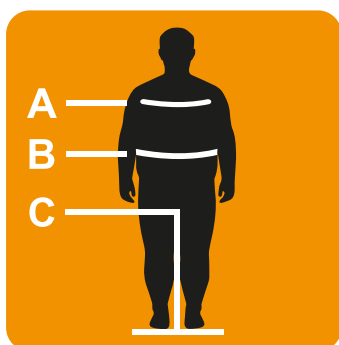

# TABELLA TAGLIE

## Taglie UNISEX

	XS	S	M	L	XL	XXL	3XL	4XL
A	80	88	96	104	112	120	128	136
B	70	78	86	94	102	110	118	126
C	75	78	81	83	83	83	83	83

## Taglie DONNA

	XS	S	M	L	XL	XXL	3XL	4XL
A	82	90	98	106	114	122	130	138
B	72	80	88	96	104	112	120	128

## CONVERSIONE TAGLIE

	XS	S	M	L	XL	XXL	3XL	4XL
I	38 - 40	42 - 44	46 - 48	50 - 52	54 - 56	58 - 60	62 - 64	66 - 68
F	34 - 36 (0)	38 - 40 (1)	42 - 44 (2)	46 - 48 (3)	50 - 52 (4)	54 - 56 (5)	58 - 60 (6)	62 - 64 (7)
DE	32 - 34	36 - 38	40 - 42	44 - 46	48 - 50	52 - 54	56 - 58	60 - 62
UK	28 - 30	32 - 34	36 - 38	40 - 42	44 - 46	48 - 50	52 - 54	56 - 58