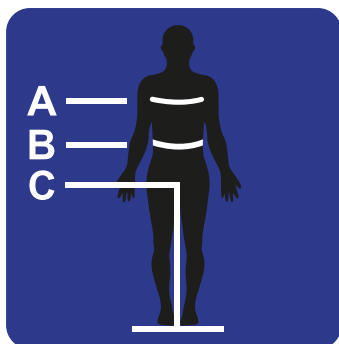

# TABELLA TAGLIE

## Taglie UNISEX

	XS	S	M	L	XL	XXL	3XL	4XL
A	80	88	96	104	112	120	128	136
B	70	78	86	94	102	110	118	126
C	75	78	81	83	83	83	83	83

## Taglie DONNA

	XS	S	M	L	XL	XXL	3XL	4XL
A	82	90	98	106	114	122	130	138
B	72	80	88	96	104	112	120	128

## CONVERSIONE TAGLIE

	XS	S	M	L	XL	XXL	3XL	4XL
I	38 - 40	42 - 44	46 - 48	50 - 52	54 - 56	58 - 60	62 - 64	66 - 68
F	34 - 36 (0)	38 - 40 (1)	42 - 44 (2)	46 - 48 (3)	50 - 52 (4)	54 - 56 (5)	58 - 60 (6)	62 - 64 (7)
DE	32 - 34	36 - 38	40 - 42	44 - 46	48 - 50	52 - 54	56 - 58	60 - 62
UK	28 - 30	32 - 34	36 - 38	40 - 42	44 - 46	48 - 50	52 - 54	56 - 58