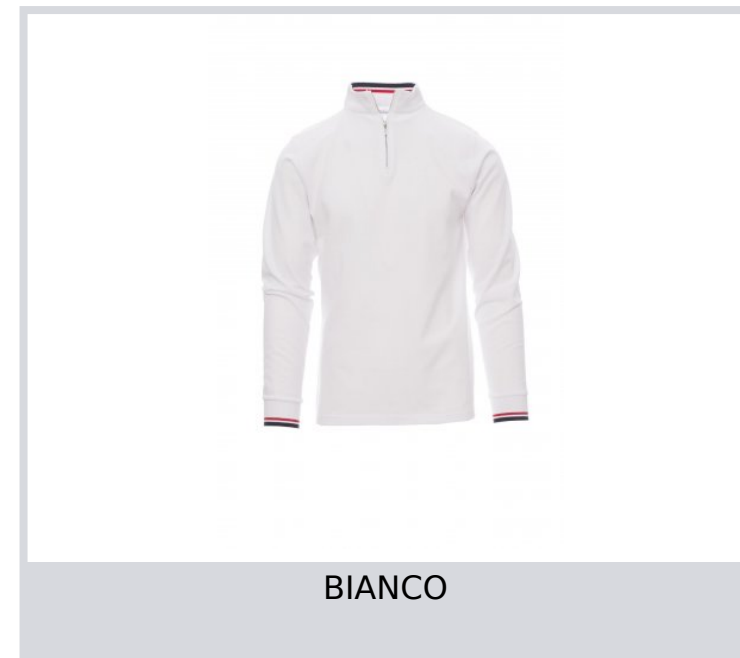

PRIVE

000065-0022

Polo a manica lunga a mezza zip in metallo con colletto slanciato, dritta ai fianchi, polsino in rib elasticizzato, profili a contrasto interno colletto e ai polsi, rinforzo sagomato retrocollo

Composizione: 100% COTONE

Aspetto: PIQUET

Peso: 230 GR/MQ

Taglie: S-M-L-XL-XXL

Imballo: /25

MADE IN: MADE IN CHINA

HS CODE: 61051000

Colori